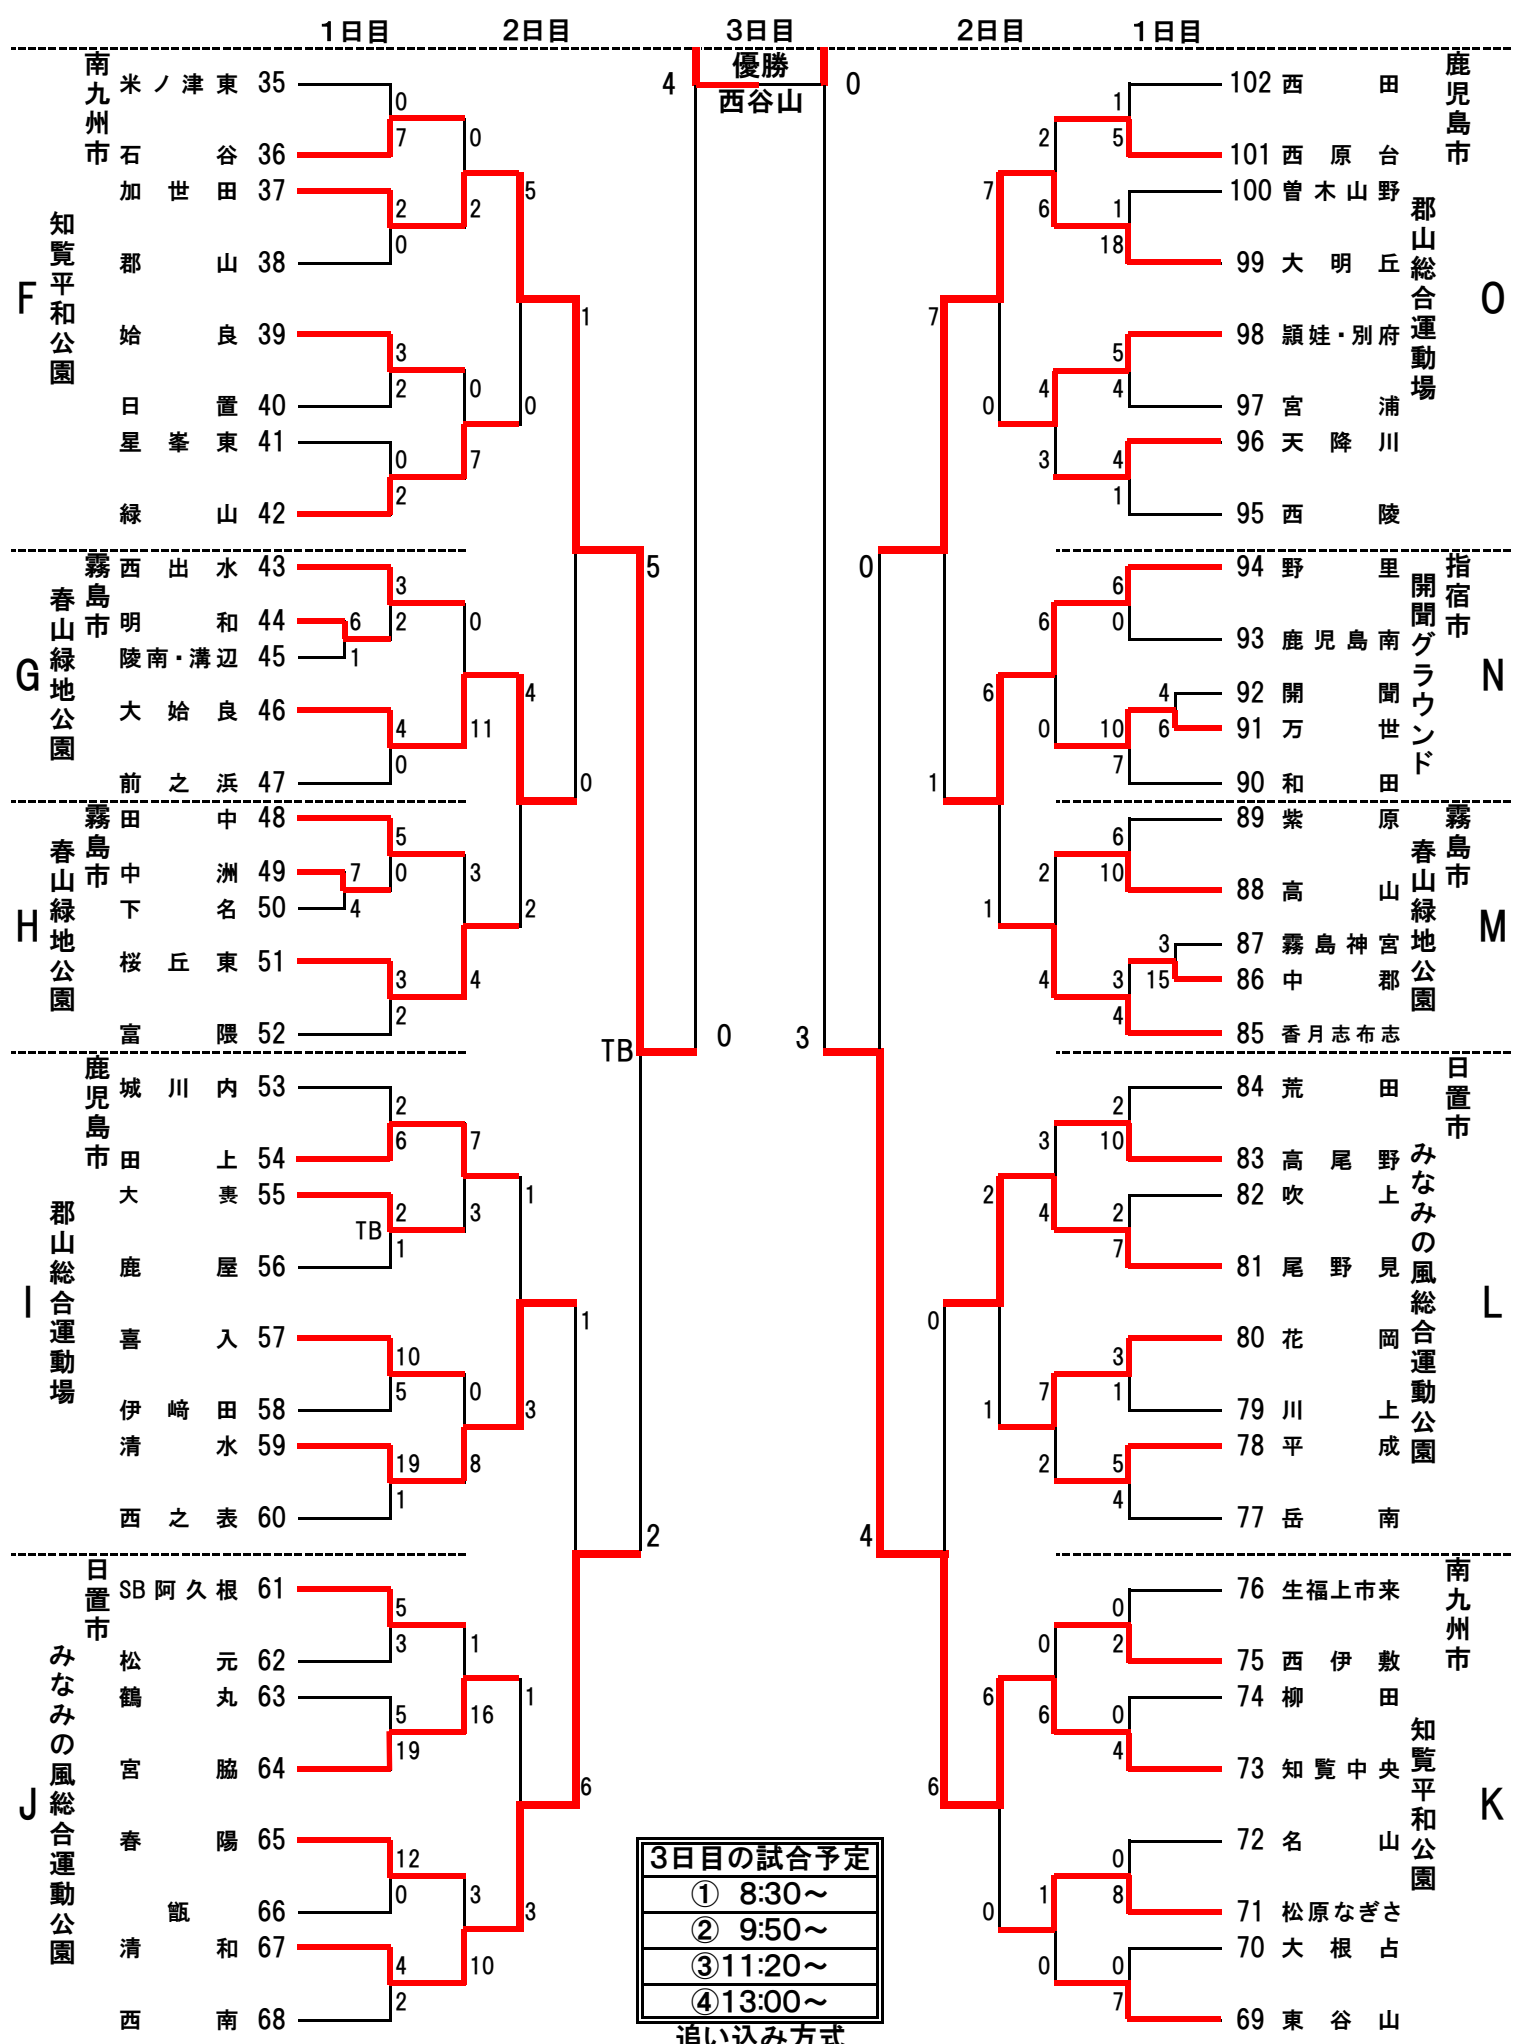

第51回 鹿児島県ちびっこソフトボール大会・一般の部組合せ表 No.1

第51回 鹿児島県ちびっこソフトボール大会・一般の部組合せ表 No.2

F
知覧平和公園

G
春山緑地公園

H
春山緑地公園

I
郡山総合運動場

J
みなみの風総合運動公園

鹿児島市