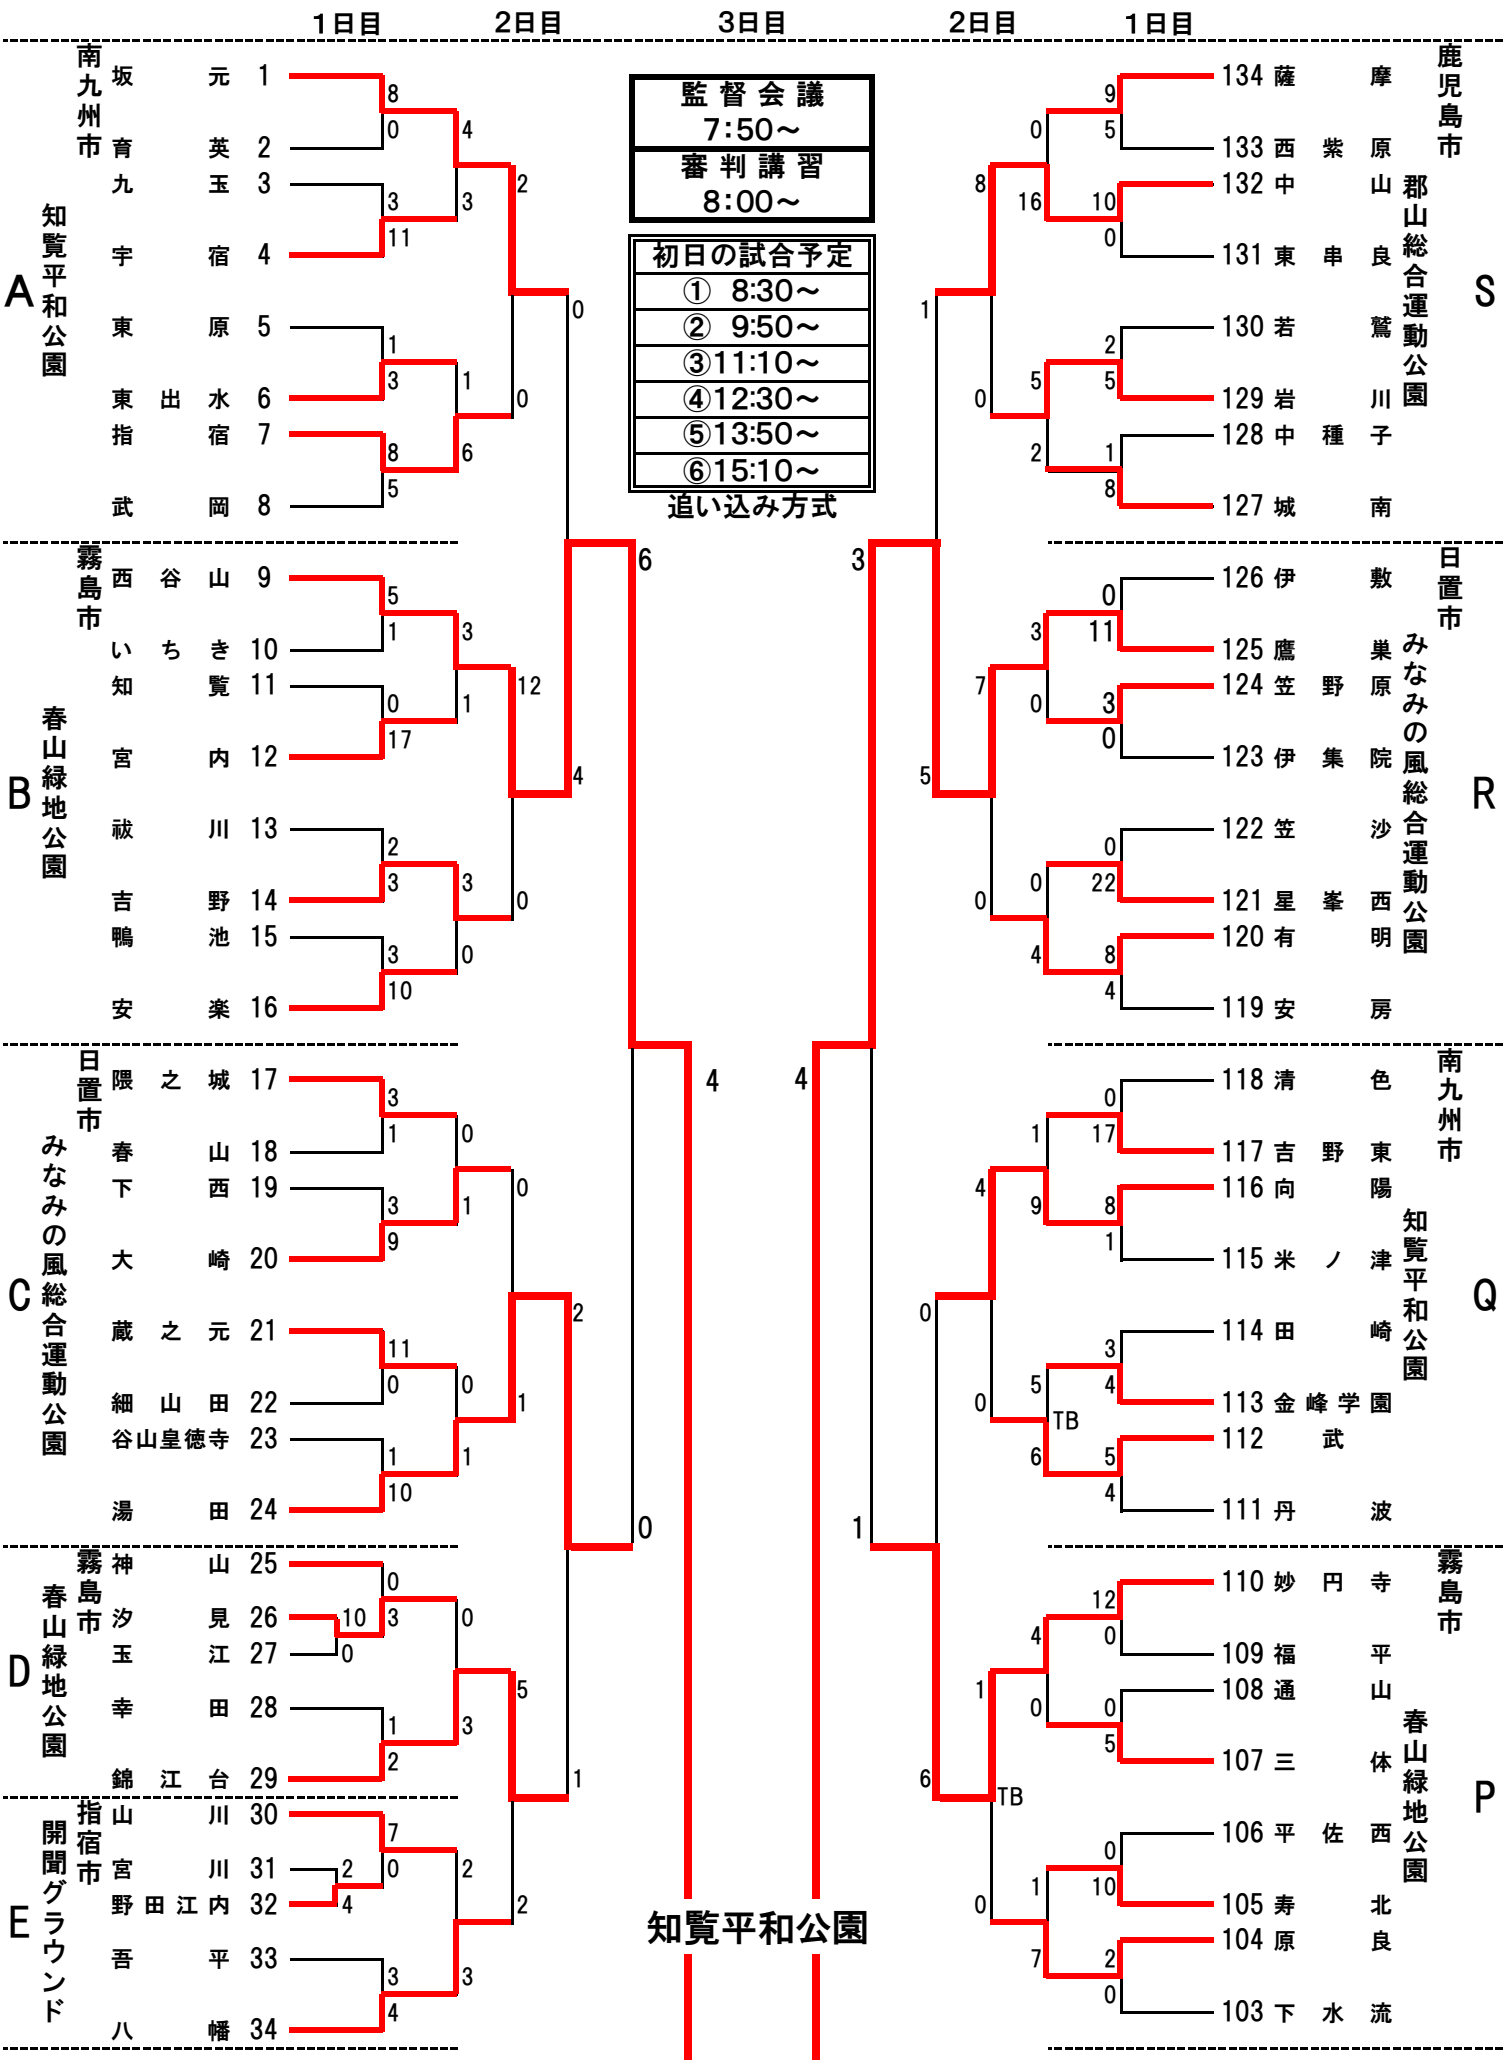

第51回 鹿児島県ちびっこソフトボール大会・一般の部組合せ表 No.1

第51回 鹿児島県ちびっこソフトボール大会・一般の部組合せ表 No.2

F
知覧平和公園

G
春山緑地公園

H
春山緑地公園

I
郡山総合運動場

J
みなみの風総合運動公園

鹿児島市