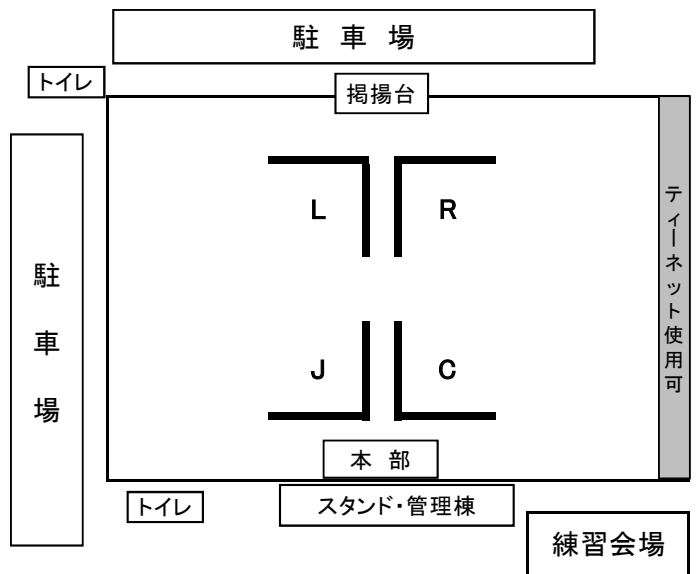

【球場配置図】

知覧平和公園

春山緑地公園

サッカー場は、練習会場です。

みなみの風総合運動公園

郡山総合運動場

開聞グラウンド