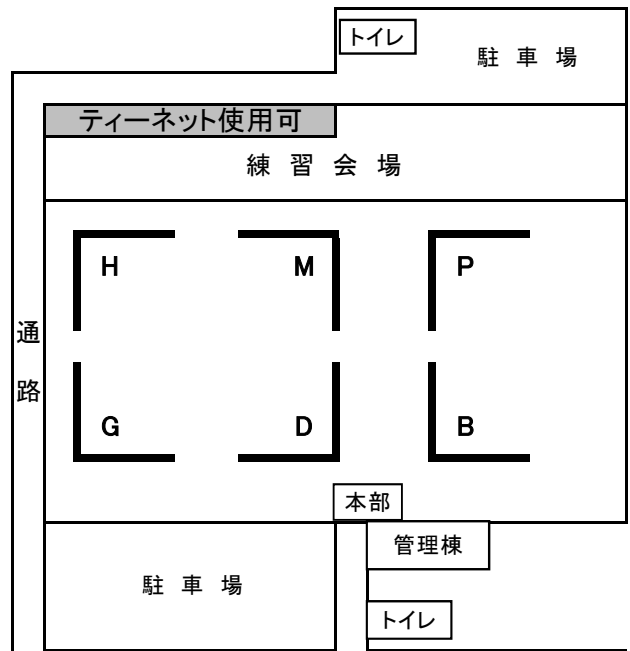

【球場配置図】

知覧平和公園

春山緑地公園

サッカー場は、練習会場です。

みなみの風総合運動公園

郡山総合運動場

開聞グラウンド