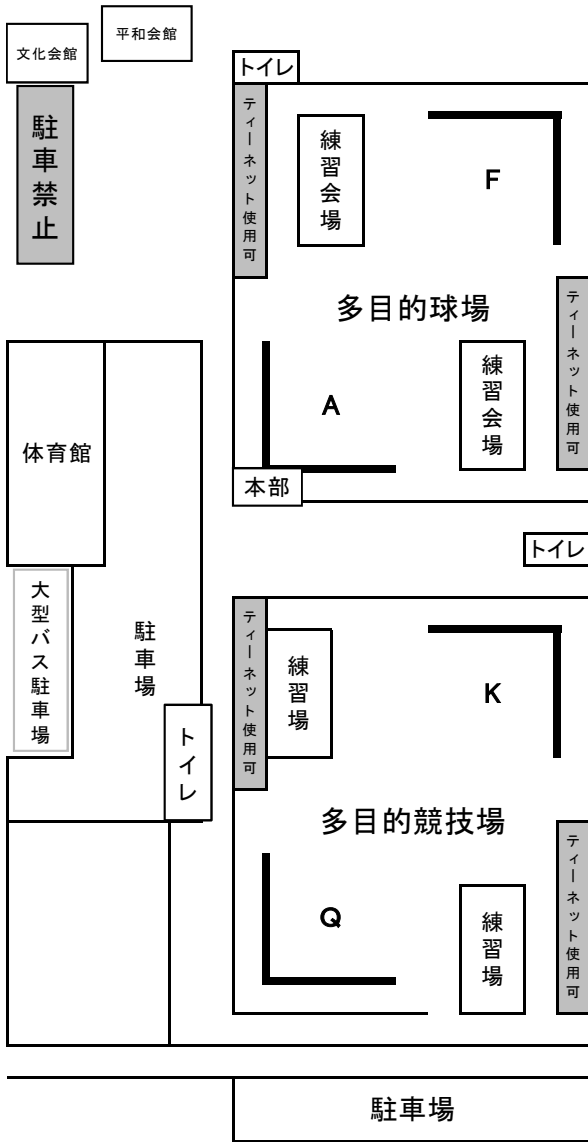

【球場配置図】

知覧平和公園

春山緑地公園

サッカー場は、練習会場です。

みなみの風総合運動公園

郡山総合運動場

開聞グラウンド